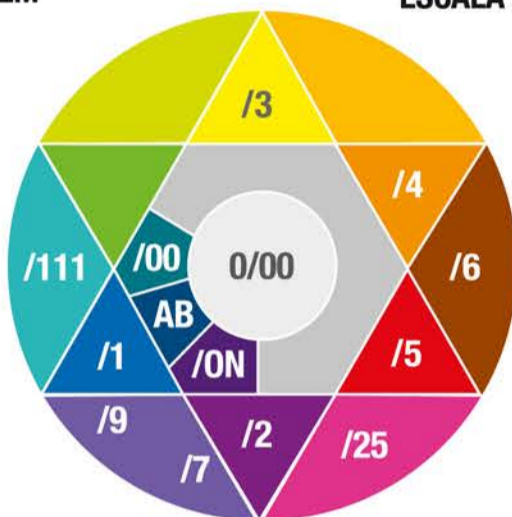

activia plant

The colour in you.

At Lendan, we regard colour as an absolute expression of creativity.

El color que hay en ti.

En Lendan, entendemos el color como expresión absoluta de la creatividad.

HOW TO GET THE BEST RESULTS WITH ACTIVIA PLANT?

SHADE AND TONE NUMBERING SYSTEM

Tone Scale / Escala de tonos		
0/00	Crystal	Cristal
1	Black	Negro
3	Dark brown	Castaño oscuro
4	Medium brown	Castaño medio
5	Light brown	Castaño claro
6	Dark blonde	Rubio oscuro
7	Medium blonde	Rubio medio
8	Light blonde	Rubio claro
9	Extra light blonde	Rubio extraclaro
10	Platinum blonde	Rubio platino
11	Extra-Platinum blonde	Rubio extraplantino
100	Ultra Blonde	Ultra Blonde

¿CÓMO CONSEGUIR LOS MEJORES RESULTADOS CON ACTIVIA PLANT?

ESCALA DE REFLEJOS Y NUMERACIÓN

Tone numbering system / Escala de reflejos		
/ON	Basic Natural	Natural Básico
AB	Absolute Natural	Natural Absoluta
/00	Classic Natural	Natural Clásico
/1	Ash	Ceniza
/111	Intense Ash	Ceniza Intenso
/2	Iridescent Violet	Violeta Irisé
/25	Auburn	Caoba
/3	Golden	Dorado
/4	Coppery	Cobrizo
/5	Red	Rojo
/6	Brown	Marrón
/7	Mocha	Moka
/9	Violet	Violeta

APPLICATION APLICACIÓN

First application (virgin hair, not coloured) | **Primera aplicación** (cabello virgen, no coloreado)

- Using a brush, apply the dye mixture on middle-to-ends first. | Aplicar la mezcla comenzando por los medios y las puntas.
- After the application, proceed to apply to roots. | Una vez finalizada la aplicación, proceder a la tinción en las raíces.

Repeat applications (coloured hair) | **Aplicaciones posteriores** (cabello coloreado)

- Using a brush, apply the mixture only to roots. | Aplicar la mezcla por las raíces únicamente.
- If necessary, apply the mixture on middle-to-ends. | Si fuera necesario, aplicar la mezcla por los medios y las puntas.

In each case, once exposure time is up, gently lather then rinse with water. To finish rinse with **COLOR ADDICT** colour protector shampoo. | En cada caso, una vez transcurrido el tiempo de exposición, emulsionar suavemente y enjuagar con abundante agua. Para terminar, lavar con el champú protector del color de **COLOR ADDICT**.

NUMBERING SYSTEM SISTEMA DE NUMERACIÓN

EXPOSURE TIME TIEMPO DE EXPOSICIÓN

* For hair with abundant gray | * Para cabellos con abundantes canas.