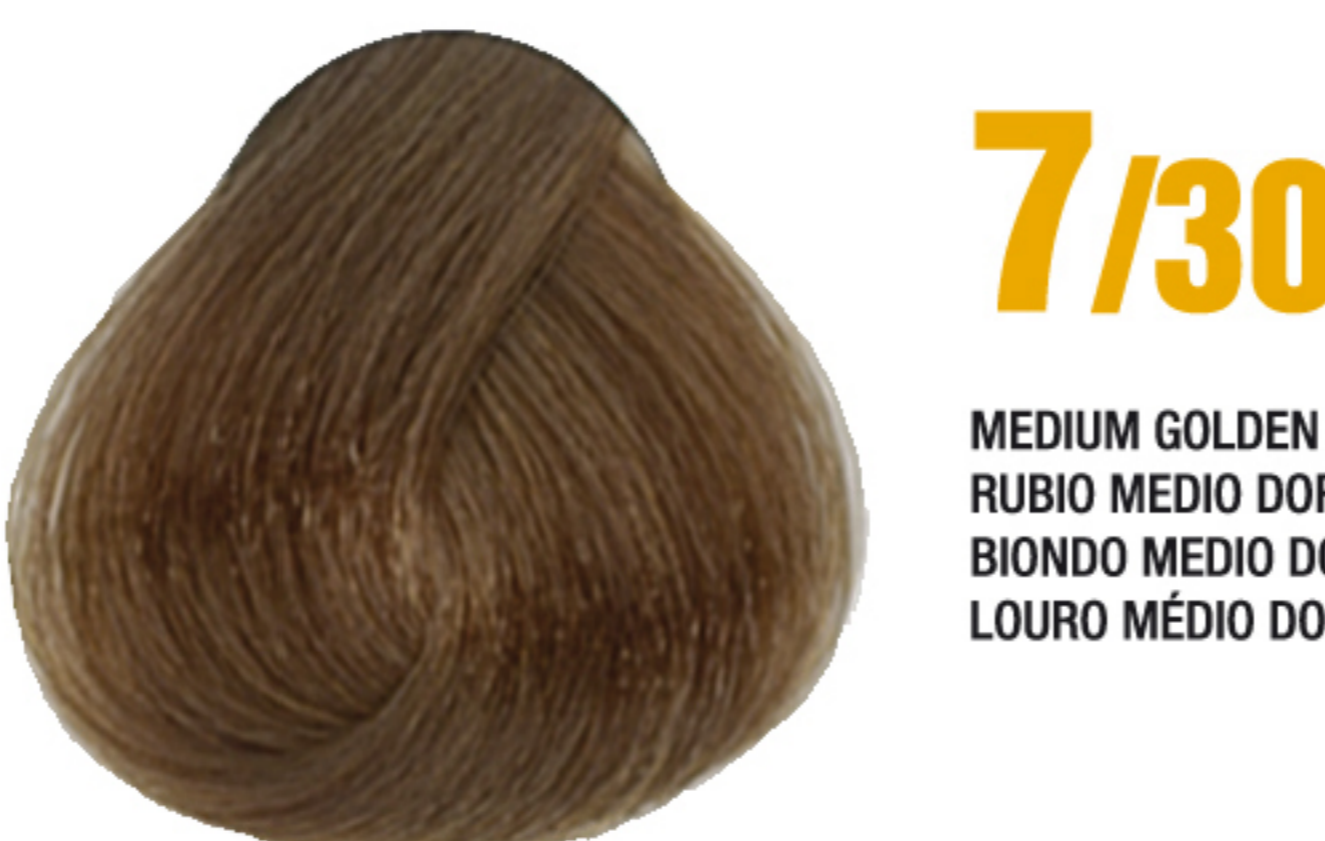

7/30

MEDIUM GOLDEN BLONDE
RUBIO MEDIO DORADO
BIONDO MEDIO DORATO
LOURO MÉDIO DOURADO